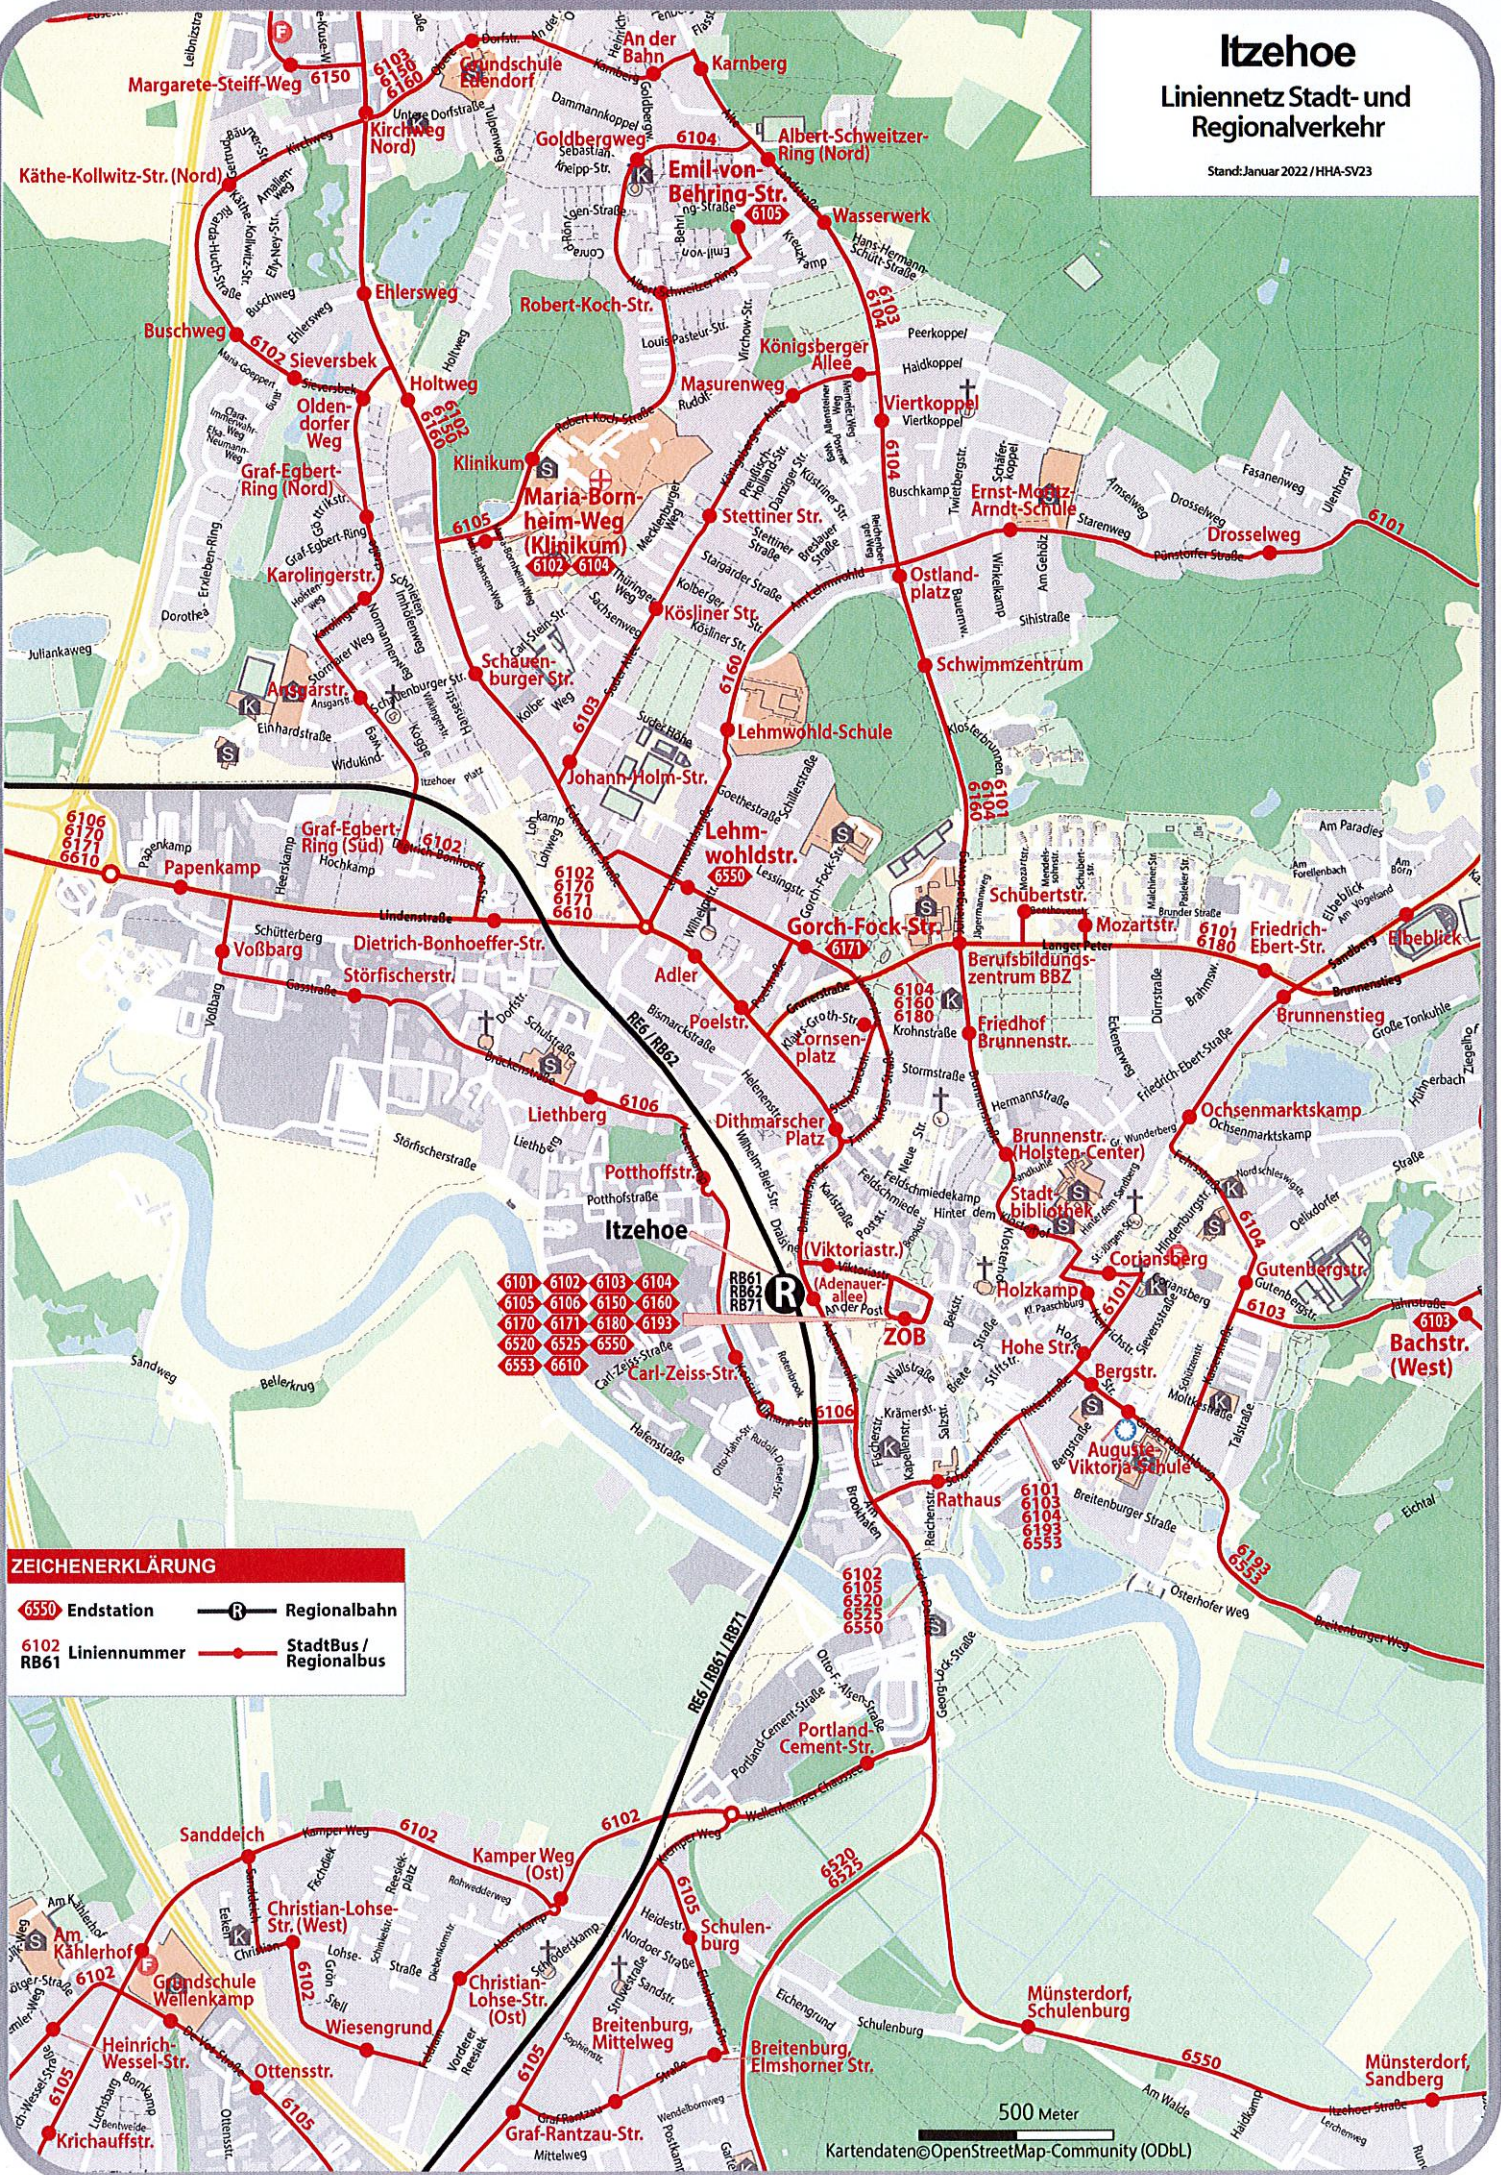

Itzehoe

Linienetz Stadt- und Regionalverkehr

Stand: Januar 2022 / HHA-SV23

ZEICHENERKLÄRUNG

- 6550 Endstation
- 6102 Liniennummer
- RB61 Regionalbahn
- RB61 Regionalbus
- RB71 StadtBus / Regionalbus

500 Meter

Kartendaten © OpenStreetMap-Community (ODbL)